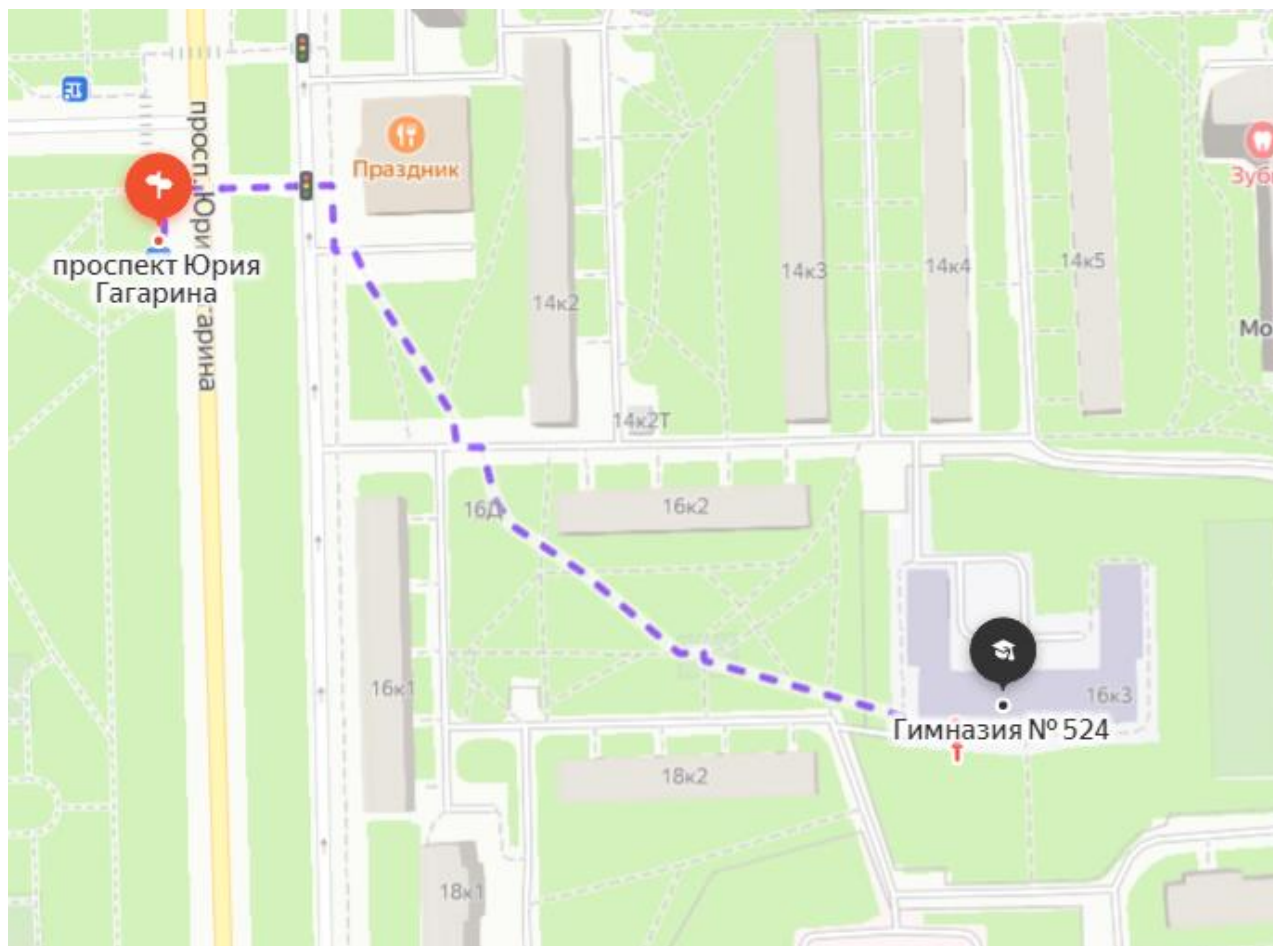

2-я площадка (пр. Юрия Гагарина, д.16, корп.3)

Маршрут 1

остановка улица Фрунзе

- от остановки улица Фрунзе перейти по пешеходному переходу проспект Юрия Гагарина, повернуть направо
- продолжить движение по тротуарной дорожке вдоль проспекта Юрия Гагарина до дома 16 корпус 1
- пройти между домами 16 корпус 1 и дом 16 корпус 2
- пройти по грунтовой дорожке 200 метров до здания гимназии проспект Юрия Гагарина дома 16 корпус 3